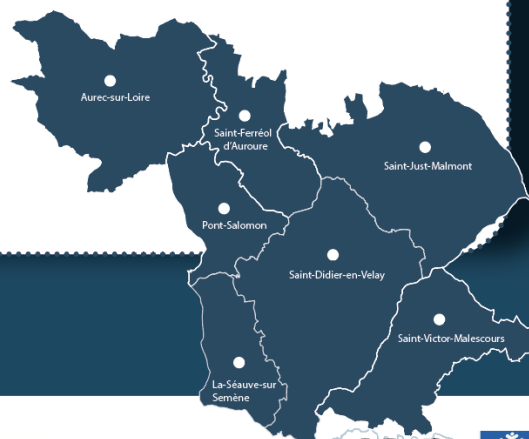

Site Internet :